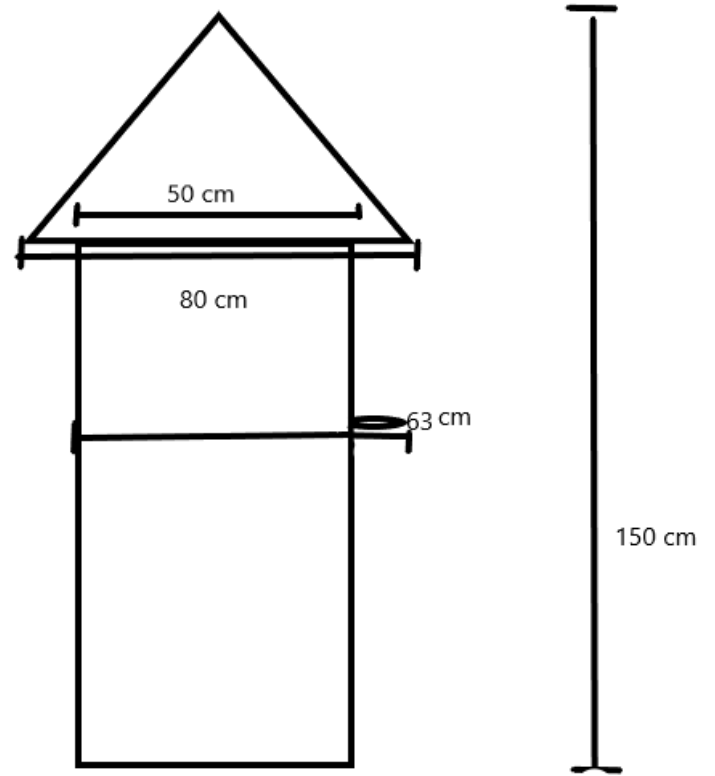

## 1.5. Wymiary elementów wystawy dostarczonych przez Zamawiającego i wskazania co do ekspozycji

Nazwa	Materiał	Wymiary	Wskazania konserwatorskie (co do ekspozycji). Informacja o lokalizacji
UI kłodowy (leżak) GPE-1530	Drewno	93 x 174 cm	Ekspонат. Brak możliwości dotykania przez odbiorców. Wewnątrz spichlerza. Obiekt wymaga podstawy zabezpieczającej przed stoczeniem, poruszeniem, wymaga przewietrzania od dołu.
UI kłodowy (stojak) GPE-3668	Drewno	150 x 80 cm	Ekspонат. Brak możliwości dotykania przez odbiorców. Wewnątrz spichlerza. Wymaga podstawy umożliwiającej przepływ powietrza od dołu.
UI kłodowy (stojak) GPE-3667	Drewno	140 x 80 cm	Ekspонат. Brak możliwości dotykania przez odbiorców. Wewnątrz spichlerza. Wymaga podstawy umożliwiającej przepływ powietrza od dołu.
UI korpusowy GPE-5590	Drewno	96 x 92 x 74 cm	Ekspонат. Brak możliwości dotykania przez odbiorców. Wewnątrz spichlerza.
Wirówka do miodu GPE-5589	drewno, metal	93 x 48 cm	Ekspонат. Brak możliwości dotykania przez odbiorców. Wewnątrz spichlerza.
Wirówka do miodu (miodarka) GPE - 5463	drewno, metal	110 x 56 cm	Ekspонат. Brak możliwości dotykania przez odbiorców. Wewnątrz spichlerza.
Podkurzacz - GPE-5592	różne (drewno, skóra, metal)	32 x 12 cm, wys. 17 cm	Ekspонат. Brak możliwości dotykania przez odbiorców. Wewnątrz spichlerza. Ekspozycja wyłącznie statyczna wymaga podparcia na całej powierzchni.
Zespół narzędzi	różne (szkło,		Ekspонат. Brak możliwości dotykania przez odbiorców.

Dodatkowe informacje i zdjęcia

1. UI kłodowy (leżak) GPE-1530 (wewnątrz spichlerza)

2. UI kładowy (stojak) GPE- 3668 (wewnątrz spichlerza)

3. UI kłodowy (stojak) GPE-3667 (wewnątrz spichlerza)

4. Ul korpusowy GPE-5590 (wewnątrz spichlerza)