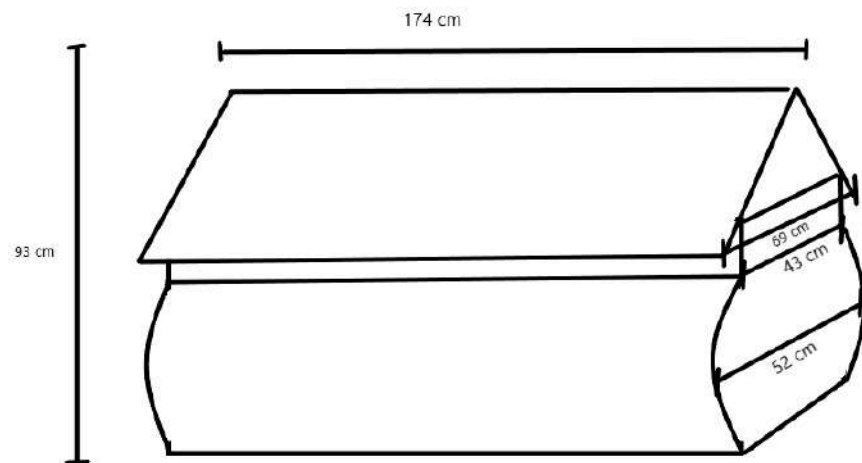

2. UI kładowy (stojak) GPE- 3668 (wewnątrz spichlerza)